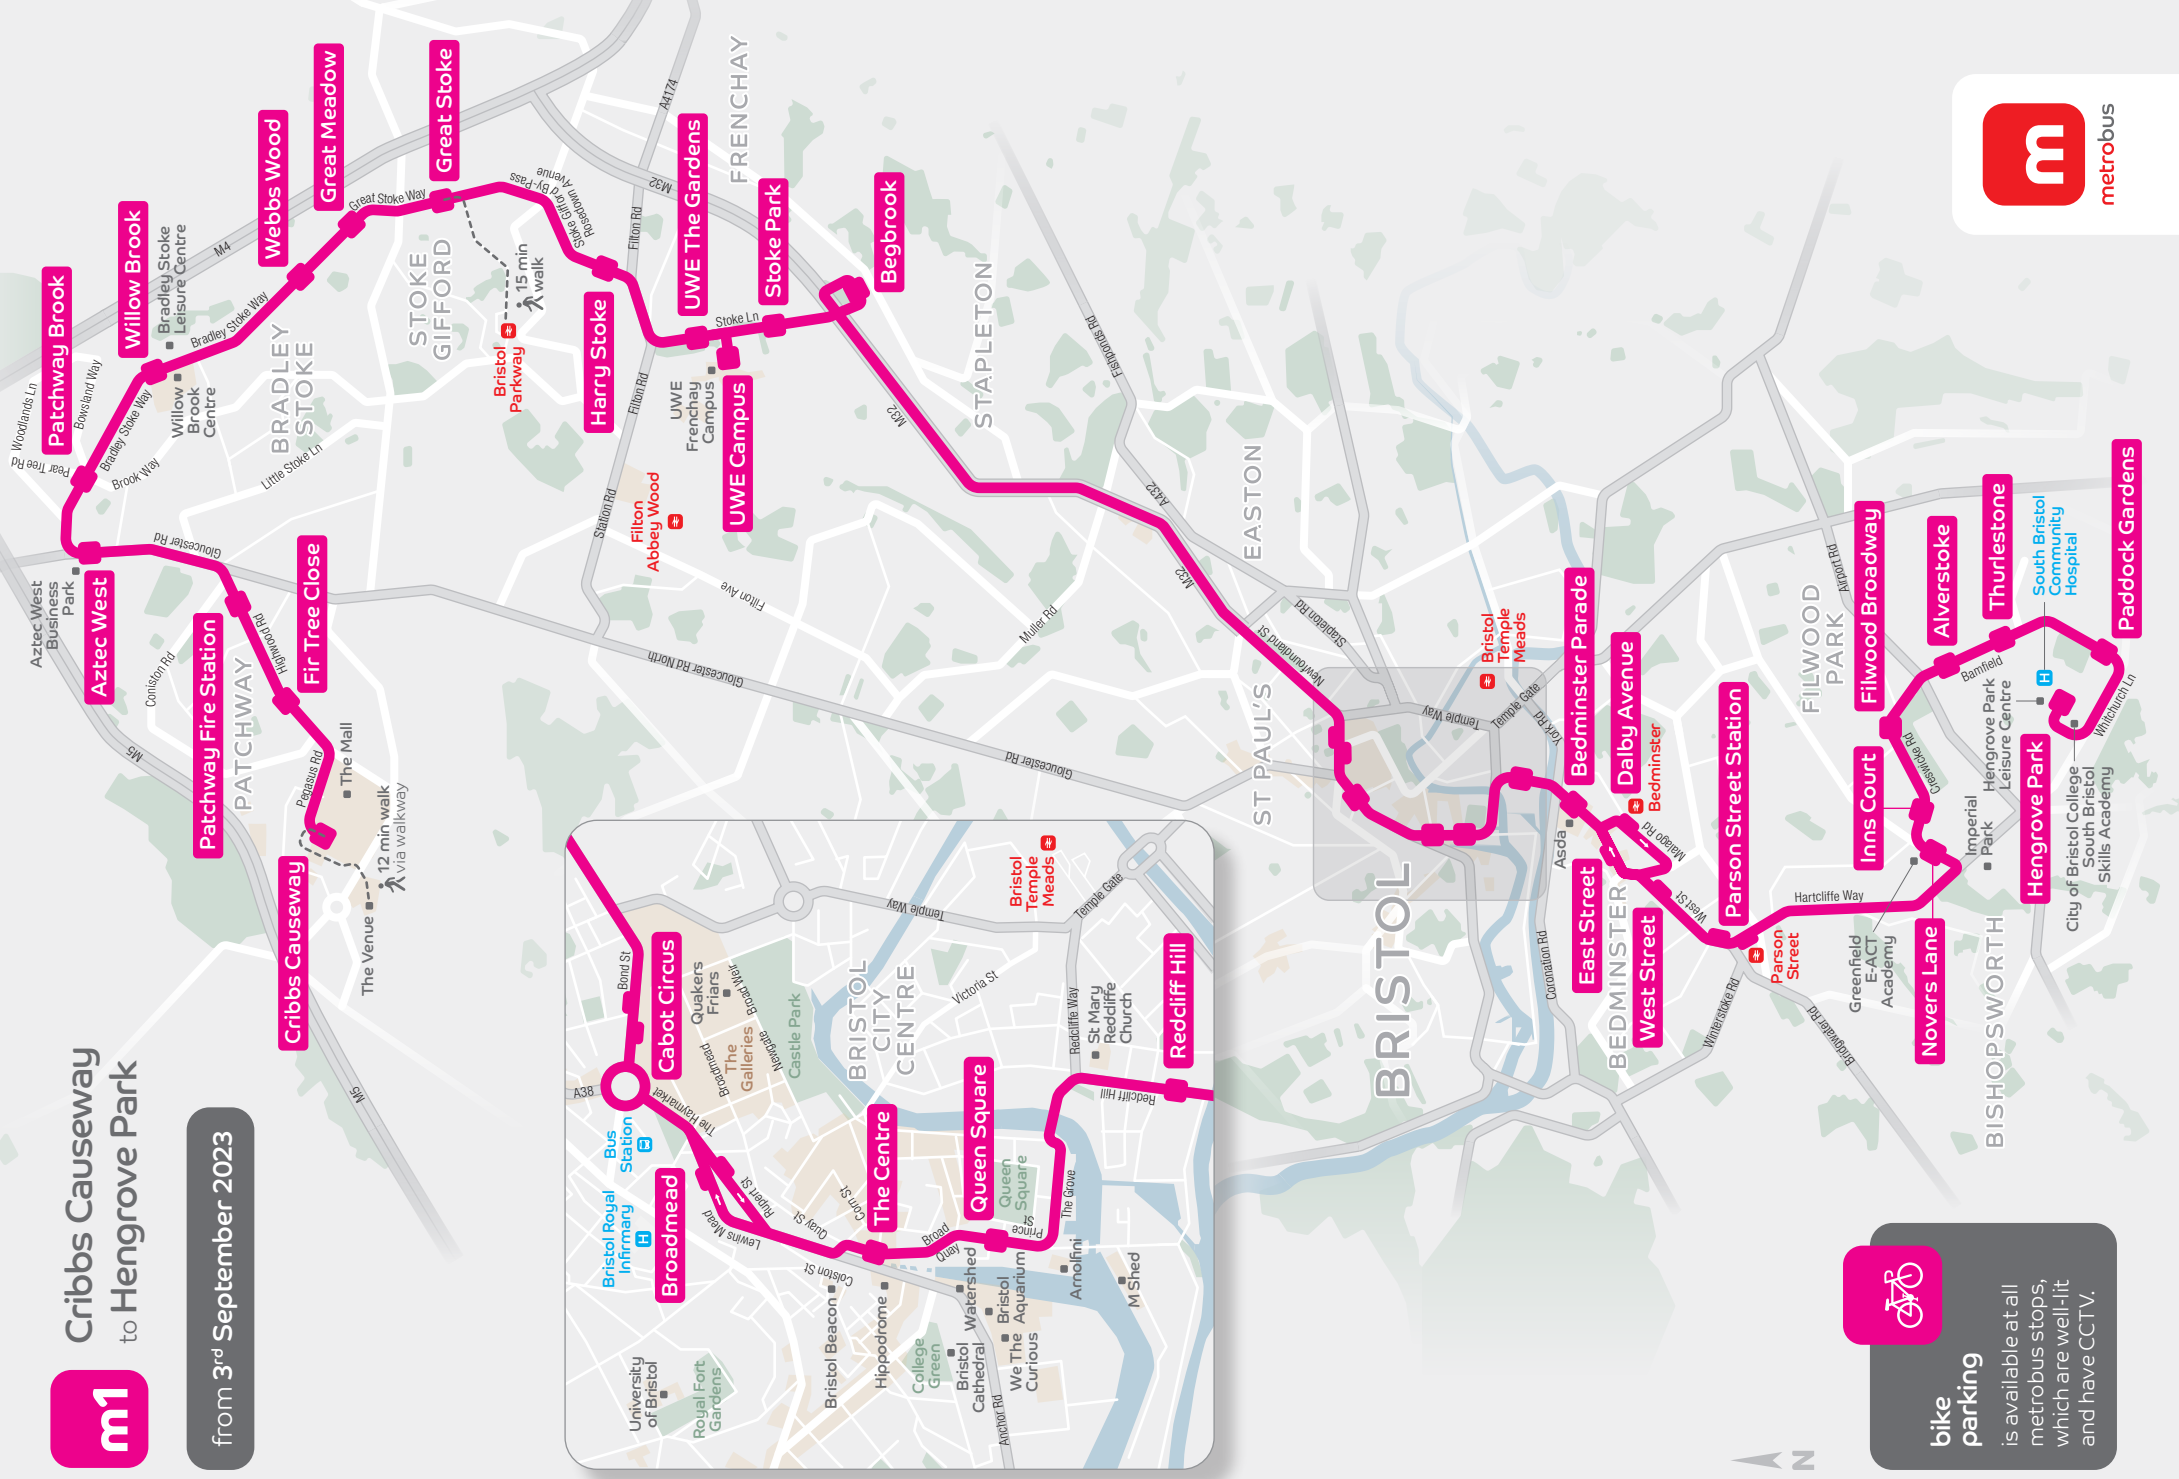

Cribbs Causeway to Hengrove Park

from 3rd September 2023

 **bike parking**
 is available at all metrobus stops, which are well-lit and have CCTV.

Cribbs Causeway to Hengrove Park

via Aztec West, Bradley Stoke, UWE Campus, M32, City Centre, Bedminster & Inns Court

Cribbs Causeway	1138	1150	1203	1216	1229	1242	1255	1308	1321	1334	1347	1359	1412	1425	1438	1451	1504	1514	1524	1534	1544	1554	1604	1614	1624	1634	1644	1654	1704	1716
Patchway Brook	1148	1200	1213	1226	1239	1252	1305	1317	1331	1344	1356	1408	1422	1435	1449	1502	1515	1525	1535	1545	1555	1605	1615	1625	1635	1645	1655	1705	1715	1727
UWE Frenchay Campus	1202	1214	1228	1240	1253	1307	1319	1332	1345	1358	1410	1422	1436	1449	1504	1517	1530	1540	1551	1602	1612	1622	1631	1641	1652	1702	1712	1724	1732	1744
Broadmead (arrive)	1216	1227	1242	1256	1309	1322	1335	1349	1401	1413	1426	1438	1452	1506	1520	1534	1547	1557	1610	1620	1630	1642	1651	1701	1713	1724	1734	1746	1753	1805
Broadmead (depart)	1218	1229	1244	1258	1311	1324	1337	1351	1403	1415	1428	1440	1454	1508	1522	1536	1549	1559	1612	1622	1632	1644	1653	1703	1715	1726	1736	1748	1755	1807
The Centre	1221	1232	1247	1300	1313	1327	1340	1354	1406	1419	1431	1443	1457	1512	1526	1539	1553	1603	1615	1626	1636	1647	1657	1707	1719	1730	1740	1752	1759	1811
Bedminster Parade	1230	1241	1256	1309	1322	1336	1348	1403	1415	1428	1441	1453	1507	1521	1535	1548	1603	1613	1626	1636	1646	1658	1709	1719	1731	1741	1751	1803	1809	1821
Parson Street Station	1238	1250	1306	1318	1331	1344	1357	1412	1425	1437	1451	1503	1517	1530	1545	1558	1612	1622	1635	1645	1655	1706	1718	1728	1740	1749	1759	1811	1818	1830
Inns Court	1245	1257	1313	1324	1337	1351	1404	1419	1432	1444	1458	1510	1524	1538	1553	1606	1620	1630	1643	1653	1703	1714	1725	1735	1747	1756	1806	1818	1824	1836
Hengrove Park	1257	1308	1326	1336	1349	1403	1416	1432	1445	1457	1512	1524	1538	1552	1607	1620	1634	1644	1657	1707	1717	1728	1739	1749	1800	1809	1819	1831	1837	1849