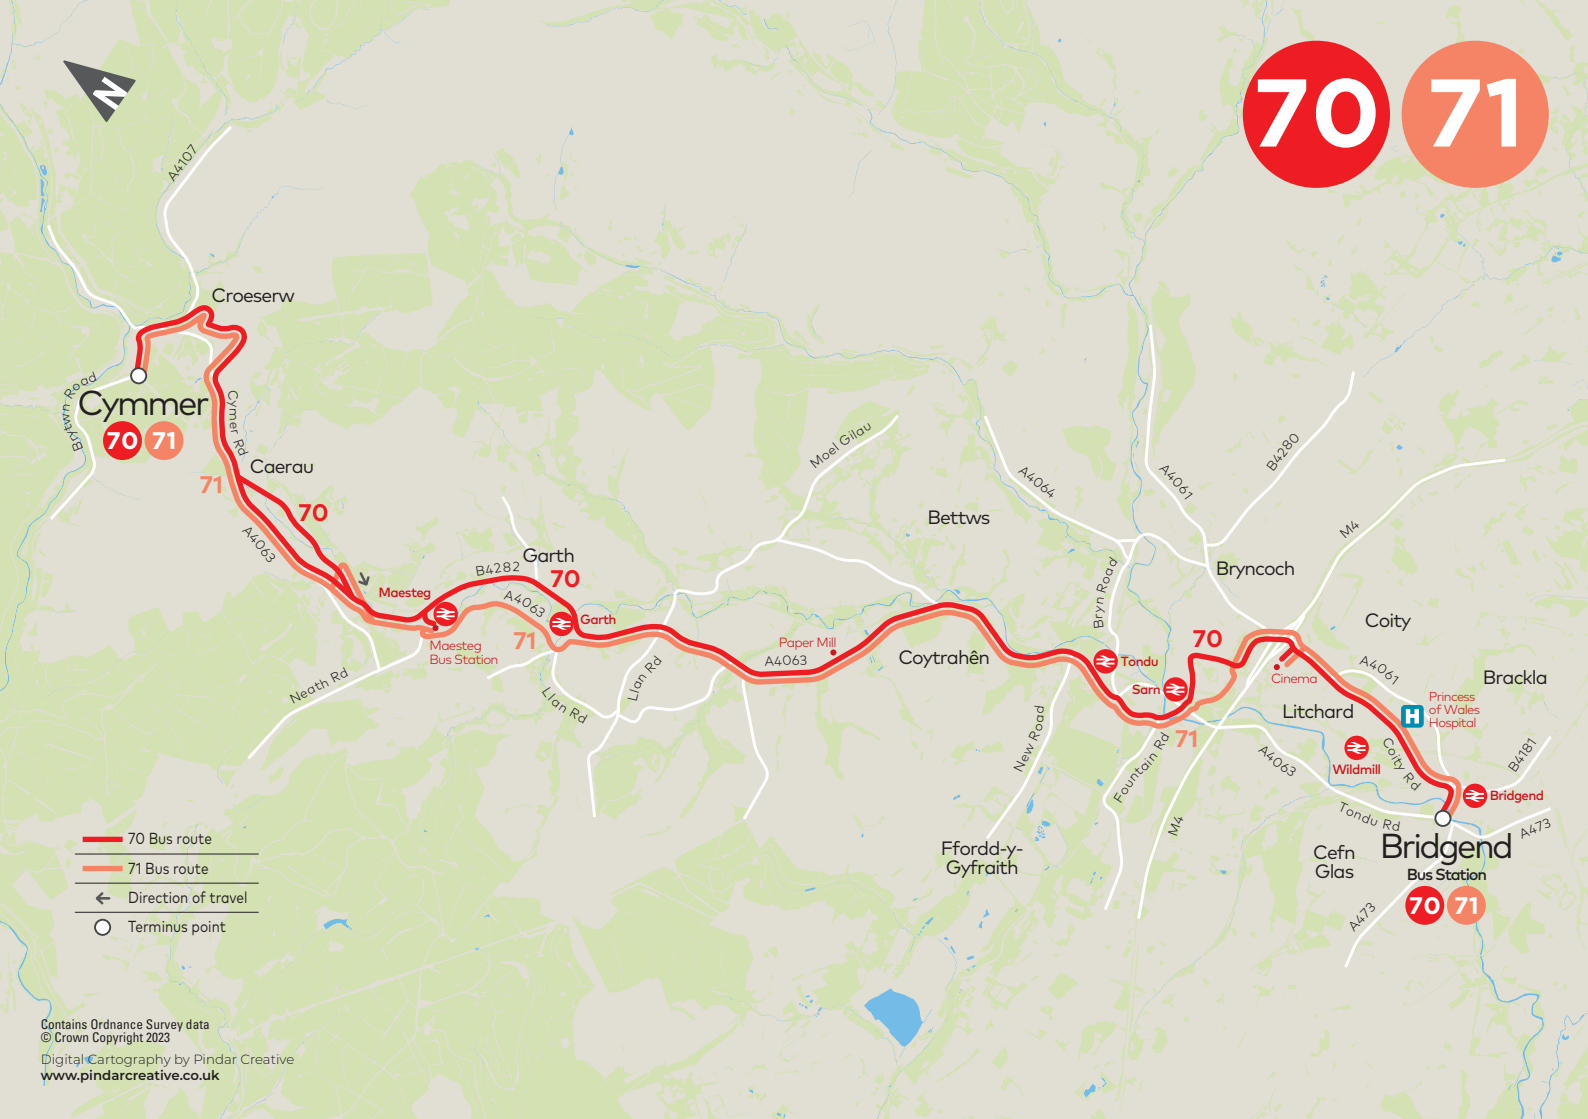

## Cymmer – Maesteg – Bridgend

## Saturdays except Public Holidays

<i>Service Number</i>	<b>70</b>	<b>71</b>	<b>71</b>	<b>70</b>	<b>71</b>	<b>70</b>	<b>71</b>	<b>70</b>	<b>71</b>	<b>70</b>	<b>71</b>	<b>70</b>
<b>Cymmer (Turning Circle)</b>	0550	0720	0820	0850	0920	0950	1020	1050	1120	1150	1220	1250
Croeserw (Tudor Club)	0559	0732	0832	0902	0932	1000	1030	1100	1130	1200	1230	1300
Caerau (Square)	0603	0736	0836	0906	0936	1004	1034	1104	1134	1204	1234	1304
Tonna Road (Rock Hotel)	—	0741	0841	—	0940	—	1038	—	1138	—	1238	—
Nantyffyllon Park (S)	0607	—	—	0912	—	1009	—	1109	—	1209	—	1309
<b>Maesteg Bus Station</b> (Arr)	0613	0748	0848	0919	0946	1016	1044	1116	1144	1216	1244	1316
<b>Maesteg Bus Station</b> (Dep)	0617	0753	0853	0923	0951	1020	1049	1120	1149	1220	1249	1320
Garth Duke Street	0622	—	—	0929	—	1026	—	1126	—	1226	—	1326
Llwydarth (Hibernian Club)	—	0759	0859	—	0957	—	1055	—	1155	—	1255	—
Llangynwyd Square	0628	0805	0905	0937	1003	1033	1101	1133	1201	1233	1301	1333
Tondu (Llynfi Arms)	0637	0815	0915	0945	1011	1041	1109	1141	1209	1241	1309	1341
Aberkenfig (Square)	0640	0819	0919	0949	1015	1045	1113	1145	1213	1245	1313	1345
Pines Centre (Sainsbury's)	0646	0826	0926	0956	1022	1052	1120	1152	1220	1252	1320	1352
Princess of Wales Hospital	0650	0830	0930	1000	1026	1056	1124	1156	1224	1256	1324	1356
<b>Bridgend Bus Station</b>	0654	0835	0935	1005	1031	1101	1129	1201	1229	1301	1329	1401

# 70 71

- 70 Bus route
- 71 Bus route
- ← Direction of travel
- Terminus point